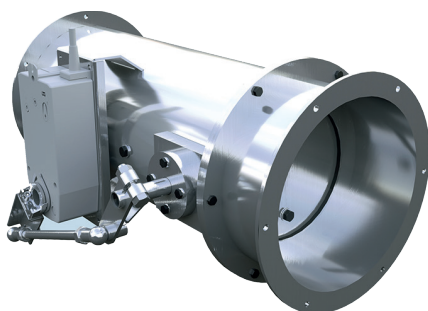

Sichere Regelung – absolut luftdicht

Hochdichte Absperrklappe KLB

Volumenströme sicher und luftdicht absperren mit der hochdichten Absperrklappe KLB.

- Erfüllt höchste hygienische Ansprüche, wie beispielsweise in Reinräumen und Krankenhäusern gefordert
- Maximale Leistungsfähigkeit: wird mit zunehmendem Druck dichter
- Korrosionsbeständig durch Ausführung in Stahl verzinkt oder Edelstahl