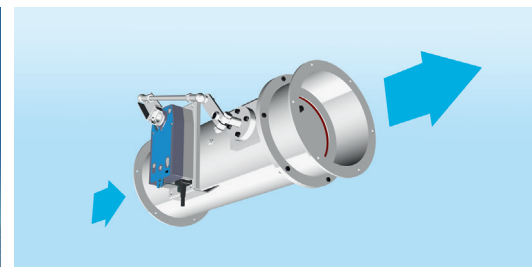

Sichere Regelung – absolut luftdicht

Hochdichte Absperrklappe KLB

Volumenströme sicher und luftdicht absperren mit der hochdichten Absperrklappe KLB.

- Erfüllt höchste hygienische Ansprüche, wie beispielsweise in Reinräumen und Krankenhäusern gefordert
- Maximale Leistungsfähigkeit: wird mit zunehmendem Druck dichter
- Korrosionsbeständig durch Ausführung in Stahl verzinkt oder Edelstahl